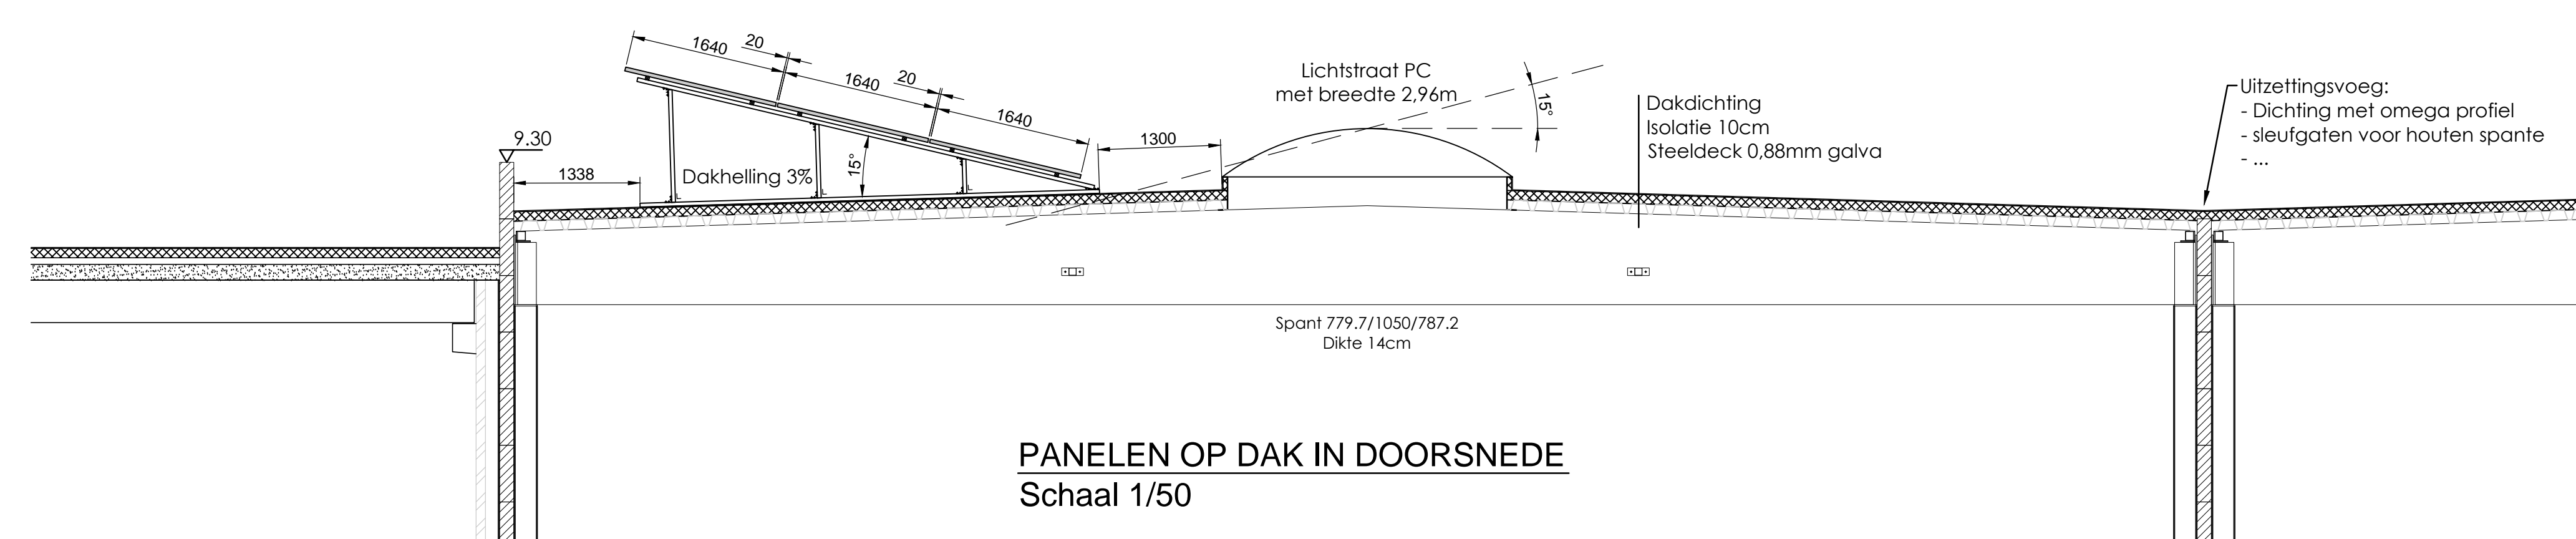

GRONDPLAN MET INDELING PANELEN
Schaal 1/50

PANELEN OP DAK IN DOORSNEDE
Schaal 1/50

Zonnepanelen type SEGVPV 240Wp			
aantal:	afmetingen:	Merk	Model
46	1640x992	SEGME-60	240wp

bouwplaats: Haven Zeebrugge - P. Vandammehuis
 bouwjaar: MBZ
 ontwerper: Installatie van zonnepanelen: SEGVPV 240wp OPTIE1
 plan: Dakplan met indeling panelen / STRINGINDELING