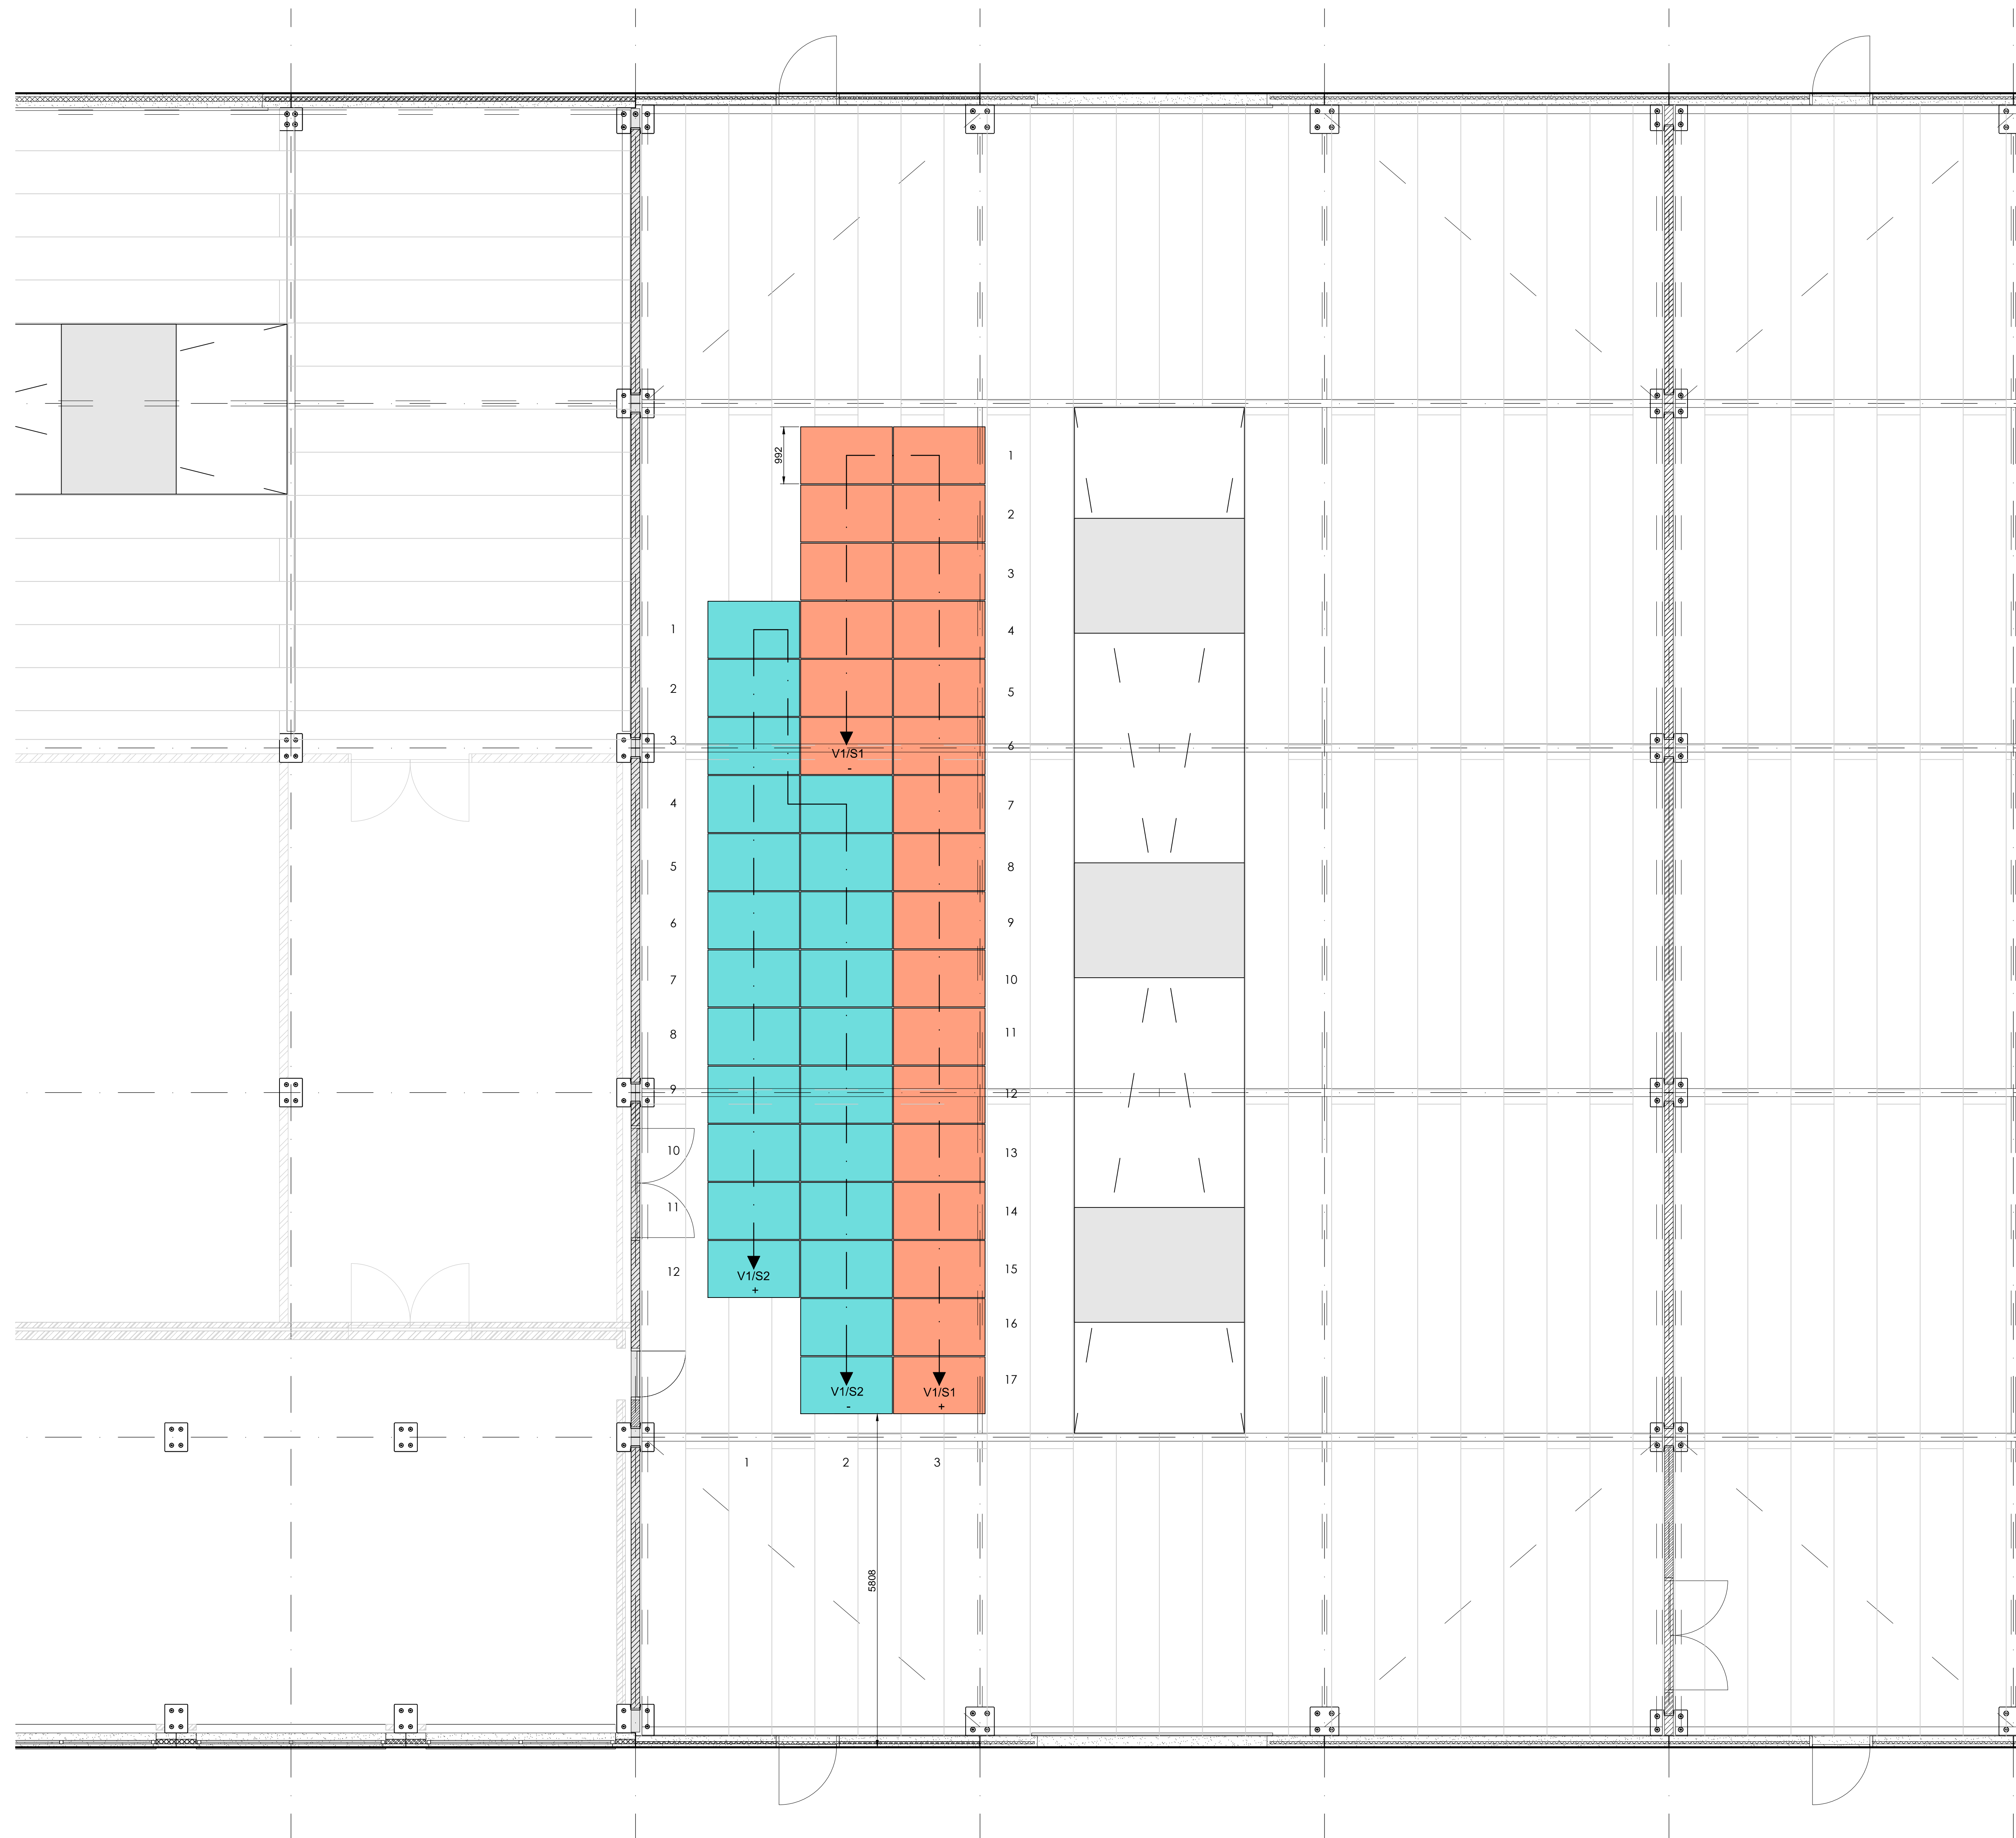

GRONDPLAN MET INDELING PANELEN
Schaal 1/50

PANELEN OP DAK IN DOORSNEDE
Schaal 1/50

Zonnepanelen type SEGVPV 240Wp			
aantal:	afmetingen:	Merk	Model
46	1640x992	SEGME-60	240wp

bouwplaats: Haven Zeebrugge - P. Vandammehuis
 bouwjaar: MBZ
 ontwerper: Installatie van zonnepanelen: SEGVPV 240wp OPTIE1
 plan: Dakplan met indeling panelen / STRINGINDELING

	solar energy a division of Electro Clarysse nvba Jozef de Ise Boerdijk 59 8740 PITTEM Tel: 05146 61 09 Fax: 05146 72 00 info@solarenergy.be	plan: 1 schaal: 1/50 plan datum: 11/08/2013 Woning Getekend: V.Cad tekentureau
--	--	---