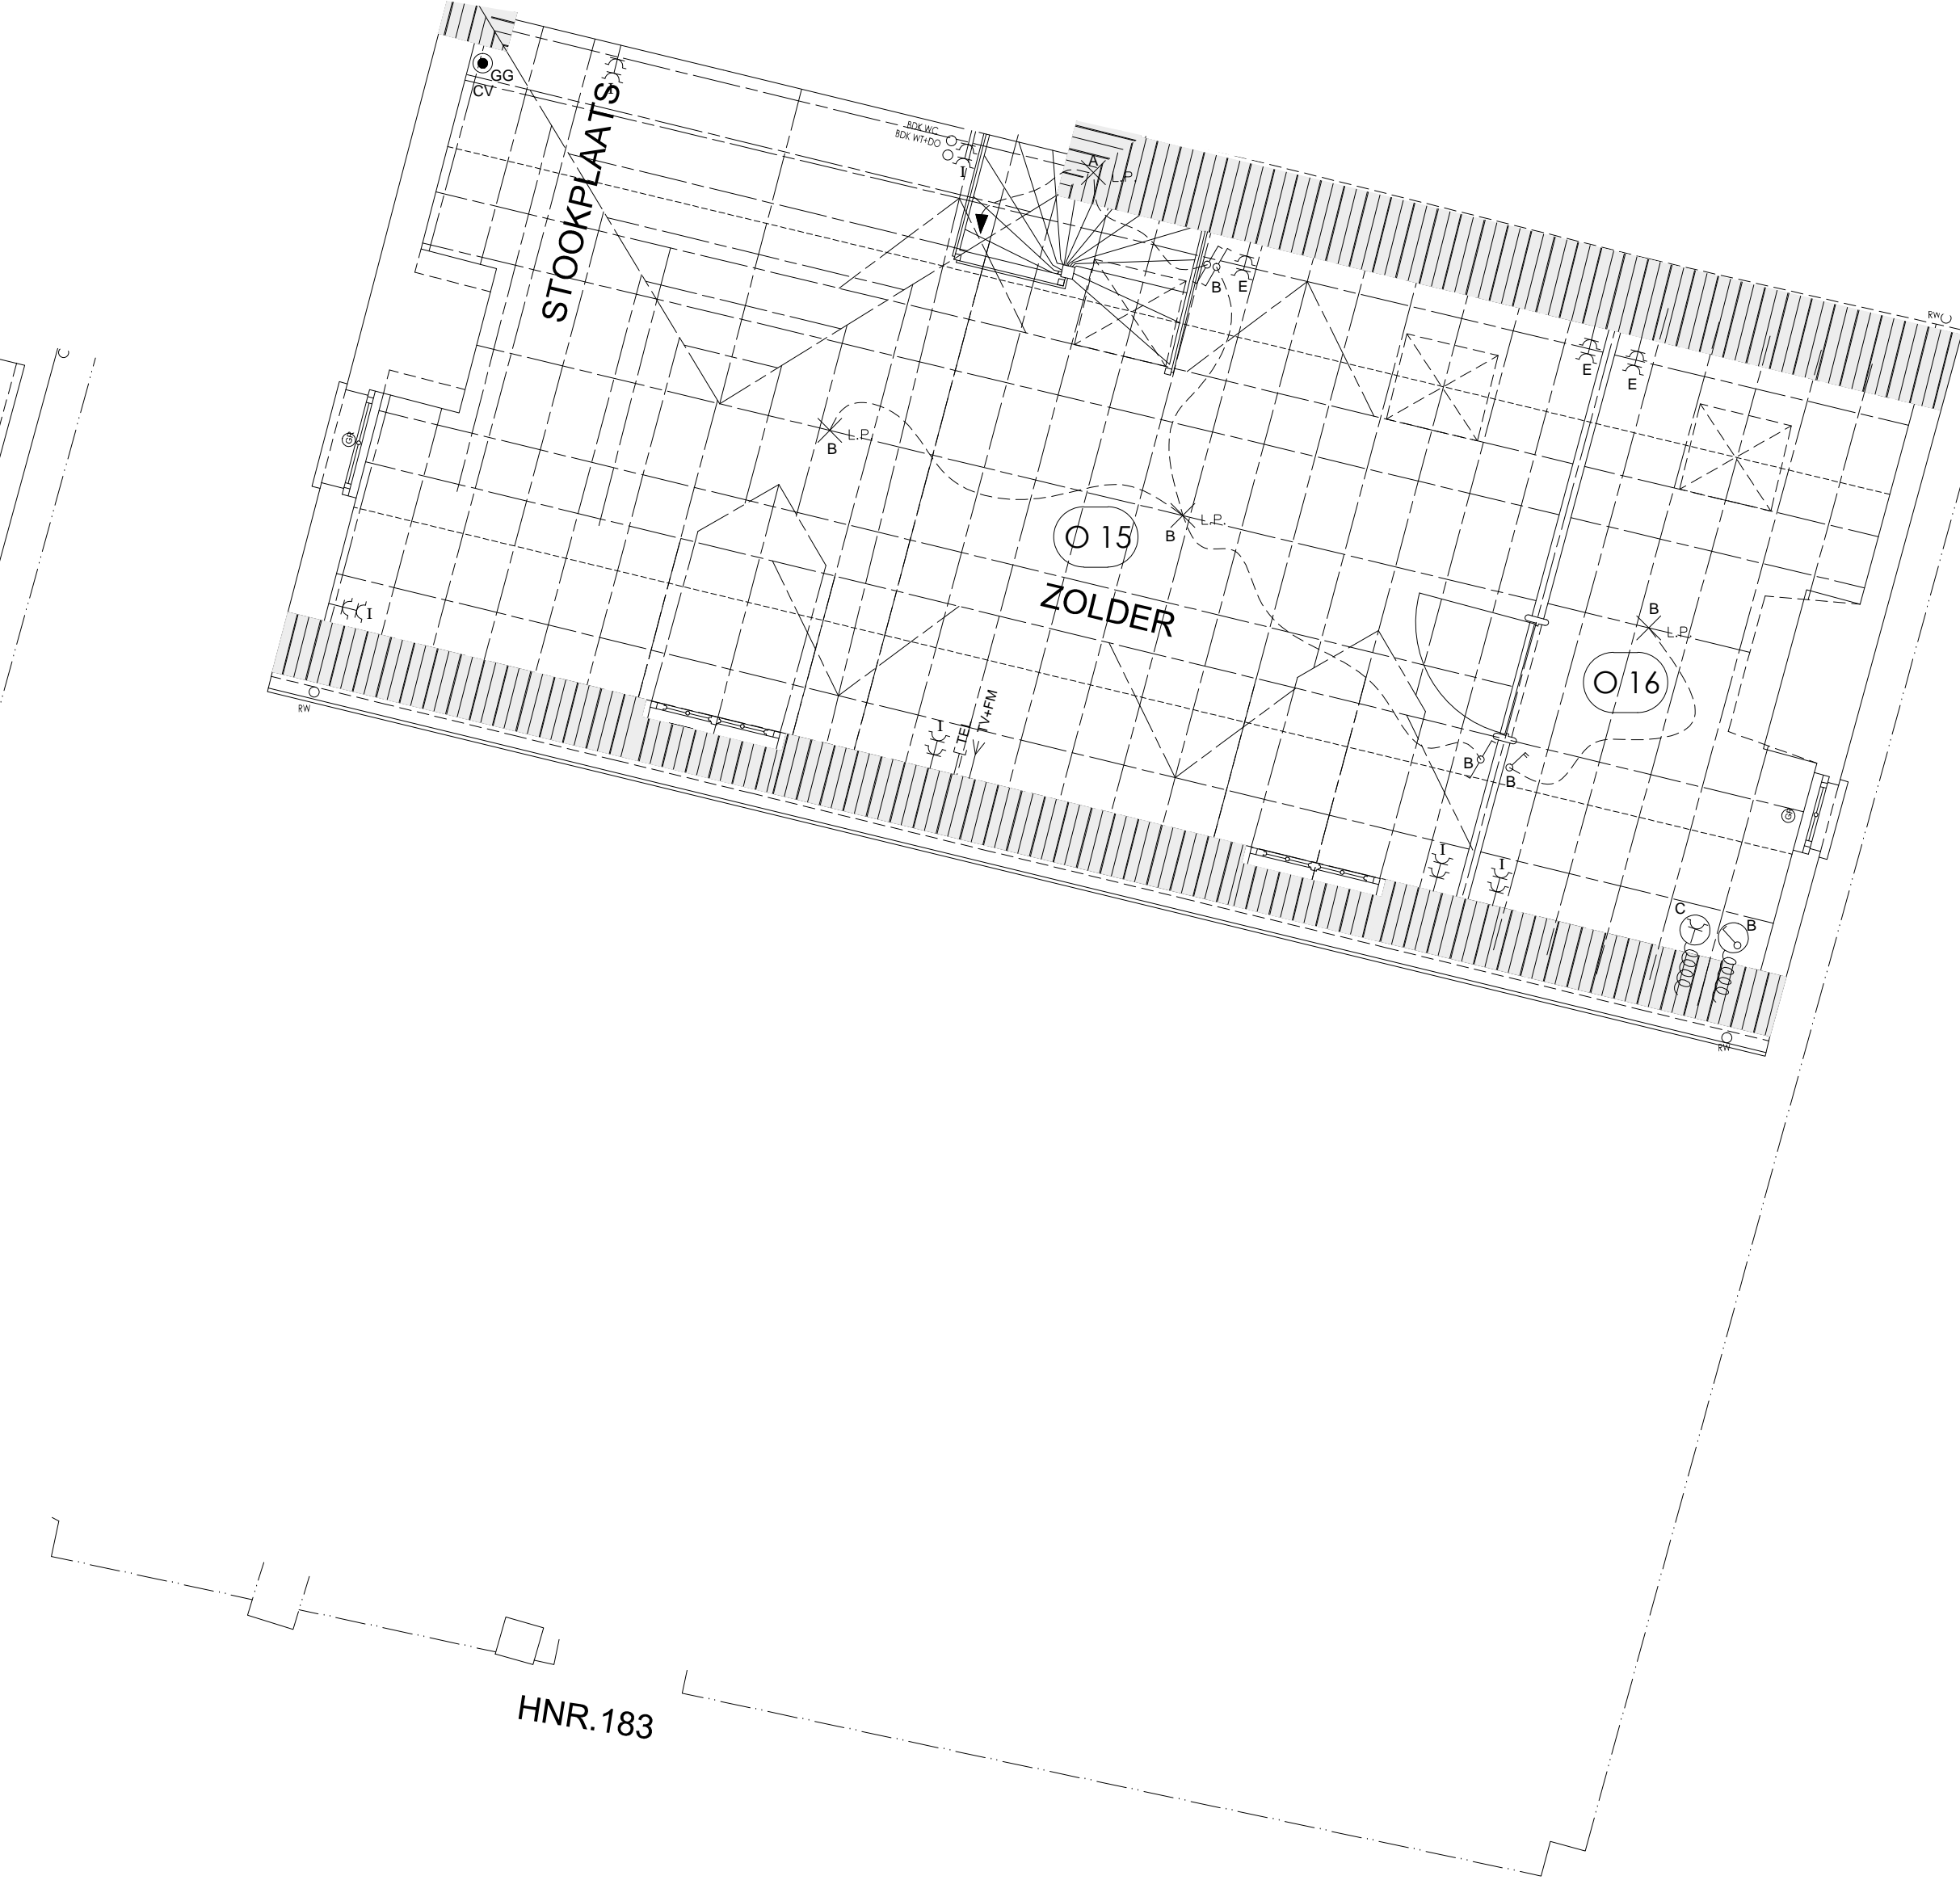

GELIJKVLOERS

VERDIEPING

ZOLDER

LEGENDE

PLANNUMMER: 3372 UV EL 102 DD: Basisplan		3372 UV NT 101 A DO: 23/01/2014		3372 UV NT 111 A DO: 23/01/2014		3372 UV NT 131 A DO: 23/01/2014		3372 UV NT 131 - DO: 23/01/2014	
16A	5 st. Tweepolige automatische schakelaar 16A	13A	13 st. Tweepolige automatische schakelaar met differentieel inrichting 20A - 30mA	25A	2 st. Tweepolige differentieelschakelaar 25A - 30mA	IP20	3 st. Enkelpolige schakelaar - IP20	IP44	1 st. Enkelpolige schakelaar - IP44
IP20	3 st. Dubbelpolige schakelaar - IP20	IP20	16 st. Wisselschakelaar - IP20	IP20	1 st. Dubbelpolige wisselschakelaar - IP20	IP44	2 st. Dubbelpolige schakelaar - IP44	IP44	2 st. Dubbelpolige wisselschakelaar - IP44
IP20	5 st. Kruisschakelaar - IP20	IP20	1 st. Dubbel. schakelaar + controlelampje - IP20	IP20	2 st. Dubbelpolige wisselschakelaar + controlelampje - IP20	IP44	5 st. Kruisschakelaar - IP44	IP44	1 st. Dubbel. schakelaar + controlelampje - IP44
IP20	1 st. Drukknop	IP20	1 st. Bewegingsdetector - buiten	IP44	14 st. Stopcontact met aarding - IP20	IP44	33 st. Dubbel stopcontact met aarding - IP20	IP44	2 st. Stopcontact met aarding - IP44
IP20	2 st. Verlichting	IP44	1 st. Aansluitdoos	IP44	1 st. Droogkast	IP44	1 st. Wasmachine	IP44	1 st. Oven
IP44	1 st. Formuul	IP44	4 st. TV - FM Aansluiting	IP44	5 st. Telefoonaansluiting	IP44	20 st. Lichtpunt	IP44	1 st. Voetwasmachine
IP44	1 st. Armatuur type 21	IP44	1 st. Armatuur type 42	IP44	1 st. Armatuur type 51	IP44	1 st. Armatuur type 61	IP44	1 st. Frigo
IP44	1 st. Armatuur type 43	IP44	1 st. Armatuur type 52	IP44	1 st. Armatuur type 62	IP44	1 st. Armatuur type 63	IP44	1 st. Baller
IP44	1 st. Armatuur type 31	IP44	1 st. Armatuur type 43	IP44	1 st. Armatuur type 52	IP44	1 st. Armatuur type --	IP44	1 st. Parafonie deurstation
IP44	1 st. Armatuur type 43	IP44	1 st. Armatuur type 52	IP44	1 st. Armatuur type 62	IP44	1 st. Armatuur type --	IP44	3 st. Parafonie binnengast
IP44	1 st. Armatuur type 62	IP44	1 st. Armatuur type --	IP44	1 st. Armatuur type --	IP44	1 st. Armatuur type --	IP44	1 st. Parafonie deurstation
IP44	1 st. Armatuur type --	IP44	1 st. Armatuur type --	IP44	1 st. Armatuur type --	IP44	1 st. Armatuur type --	IP44	3 st. Parafonie binnengast

Minimale afstanden te controleren t.o.v. baden, douches, radiatoren, ...
Hoogtevermelding indien anders dan standaardhoogte volgens bestek

A	20/03/2015	VCCAD	aanpassingen as built
INDEX	DATUM	TEKENAAR	WIJZIGINGEN

PROVINCIE	OOST-VLAANDEREN	GENT
ONTWERP	BEGIJNHOF O.-L.-V. ter HOYEN LANGE VIOLETTESRAAT - GENT RESTAURATIE FASE 5B WONINGEN 181 - 183 - 189 - 191	
BOUWHEER	V.Z.W. BEGIJNHOF O.-L.-V. ter HOYEN LANGE VIOLETTESRAAT 205 - 9000 GENT	
ONTWERPER	INGENIEURSBUREAU G. DERVEAUX N.V. "DE BRAEMPOORT" TEL: 09/233.00.11 BRABANTDAM, 33 E FAX: 09/233.05.83 B-9000 GENT e-mail: info@derveaux.be ARCHITECTENBUREAU VAN ACKER & PARTNERS C.V.B.A.	
BESTUREN		
ELECTRO CLARYSSE AS BUILT ELEK.		
ONTWERP	KELDER, GELIJKVLOERS, VERDIEPING EN ZOLDER SCHEMA ELEKTRISCH BORD	
SCHAAL:	DATUM: 11/12/2014	PLAN NR:
1/50	TEK.: VCCAD	AS BUILT 183
	OPP.: