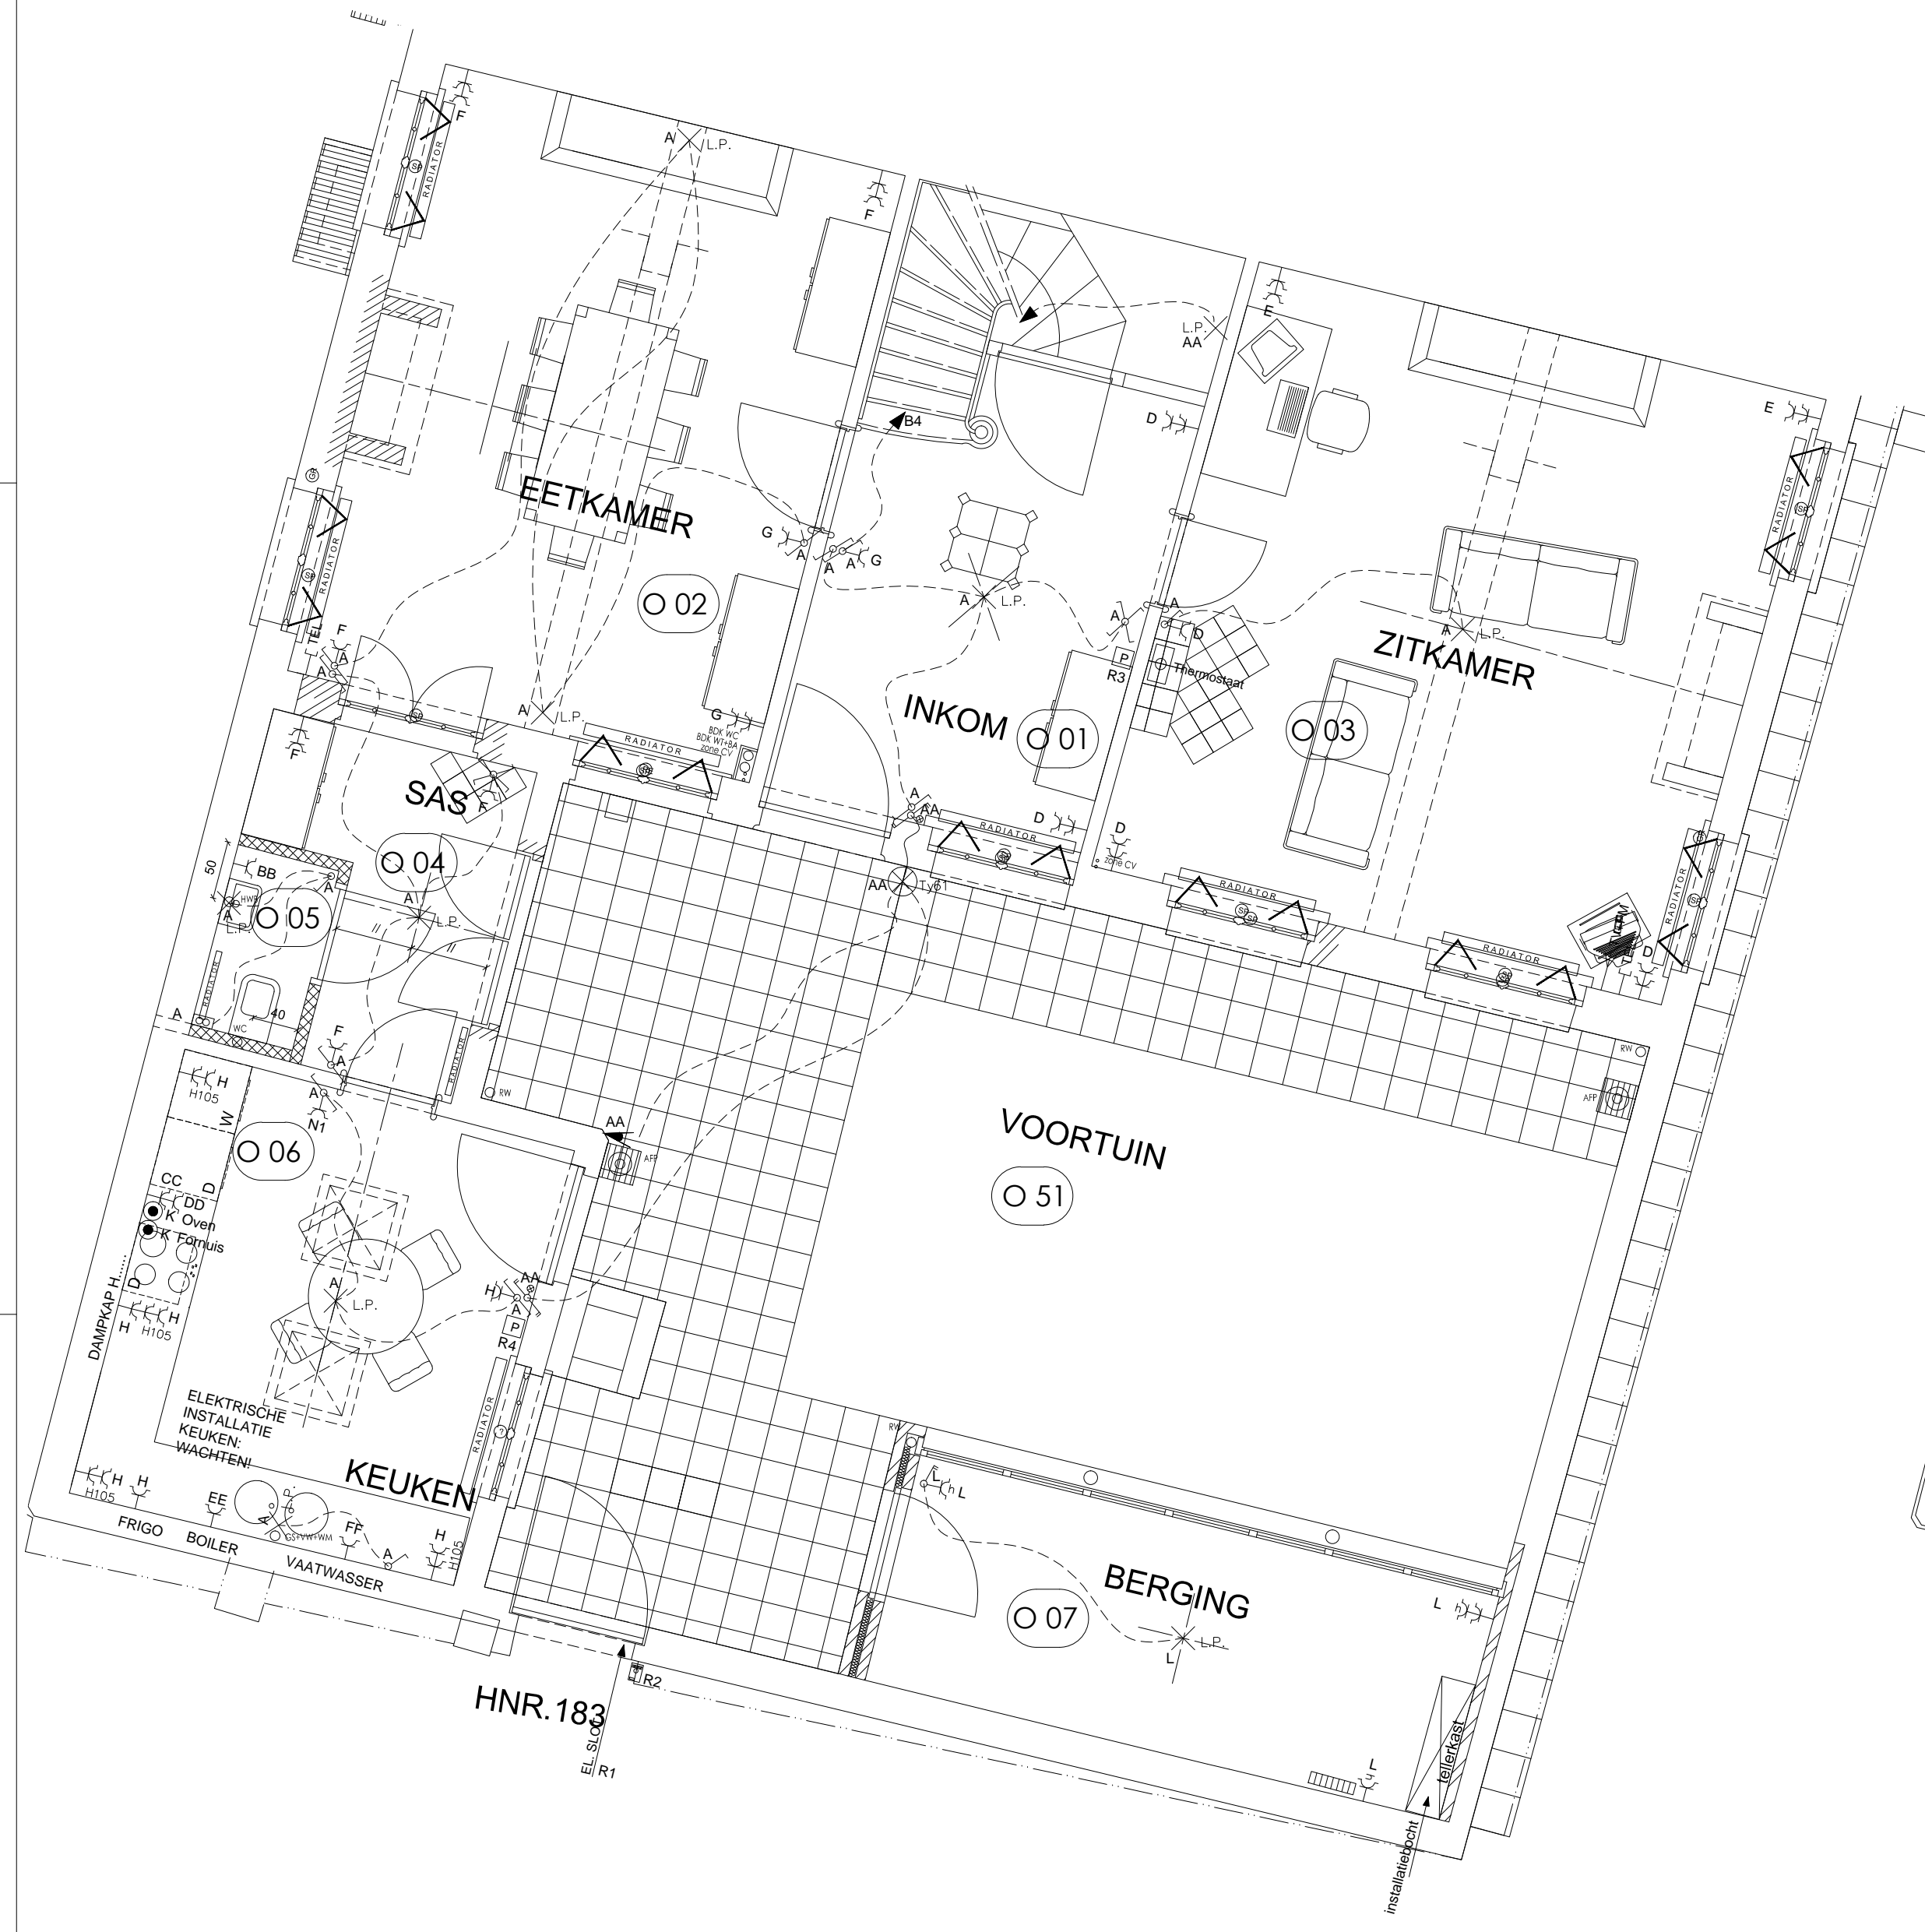

GELIJKVLOERS

VERDIEPING

ZOLDER

LEGENDE

PLANNUMMER: 3372 UV EL 102 DD: Basisplan		3372 UV NT 101 A DO: 23/01/2014		3372 UV NT 111 A DO: 23/01/2014		3372 UV NT 131 A DO: 23/01/2014		3372 UV NT 131 - DO: 23/01/2014	
16A	5 st. Tweepolige automatische schakelaar 16A	13A	13 st. Tweepolige automatische schakelaar met differentieel inrichting 20A - 30mA	25A	2 st. Tweepolige differentieelschakelaar 25A - 30mA	IP20	3 st. Enkelpolige schakelaar - IP20	IP44	1 st. Enkelpolige schakelaar - IP44
IP20	3 st. Dubbelpolige schakelaar - IP20	IP20	16 st. Wisselschakelaar - IP20	IP20	1 st. Dubbelpolige wisselschakelaar - IP20	IP44	2 st. Dubbelpolige schakelaar - IP44	IP44	2 st. Dubbelpolige wisselschakelaar - IP44
IP20	5 st. Kruisschakelaar - IP20	IP20	1 st. Dubbel. schakelaar + controlelampje - IP20	IP20	2 st. Dubbelpolige wisselschakelaar + controlelampje - IP20	IP44	5 st. Kruisschakelaar - IP44	IP44	1 st. Dubbel. schakelaar + controlelampje - IP44
IP20	1 st. Drukknop	IP20	1 st. Bewegingsdetector - buiten	IP44	14 st. Stopcontact met aarding - IP20	IP44	33 st. Dubbel stopcontact met aarding - IP20	IP44	2 st. Stopcontact met aarding - IP44
IP20	2 st. Verlichting	IP44	1 st. Aansluitdoos	IP44	1 st. Droogkast	IP44	1 st. Wasmachine	IP44	1 st. Oven
IP44	1 st. Formuul	IP44	4 st. TV - FM Aansluiting	IP44	5 st. Telefoonaansluiting	IP44	20 st. Lichtpunt	IP44	1 st. Voetwasmachine
IP44	1 st. Armatuur type 21	IP44	1 st. Armatuur type 42	IP44	1 st. Armatuur type 51	IP44	1 st. Armatuur type 61	IP44	1 st. Frigo
IP44	1 st. Armatuur type 43	IP44	1 st. Armatuur type 52	IP44	1 st. Armatuur type 62	IP44	1 st. Armatuur type 63	IP44	1 st. Baller
IP44	1 st. Armatuur type 31	IP44	1 st. Armatuur type 43	IP44	1 st. Armatuur type 52	IP44	1 st. Armatuur type --	IP44	1 st. Parafonie deurstation
IP44	1 st. Armatuur type 43	IP44	1 st. Armatuur type 52	IP44	1 st. Armatuur type 62	IP44	1 st. Armatuur type --	IP44	3 st. Parafonie binnengast
IP44	1 st. Armatuur type 62	IP44	1 st. Armatuur type --	IP44	1 st. Armatuur type --	IP44	1 st. Armatuur type --	IP44	1 st. Parafonie deurstation
IP44	1 st. Armatuur type --	IP44	1 st. Armatuur type --	IP44	1 st. Armatuur type --	IP44	1 st. Armatuur type --	IP44	3 st. Parafonie binnengast