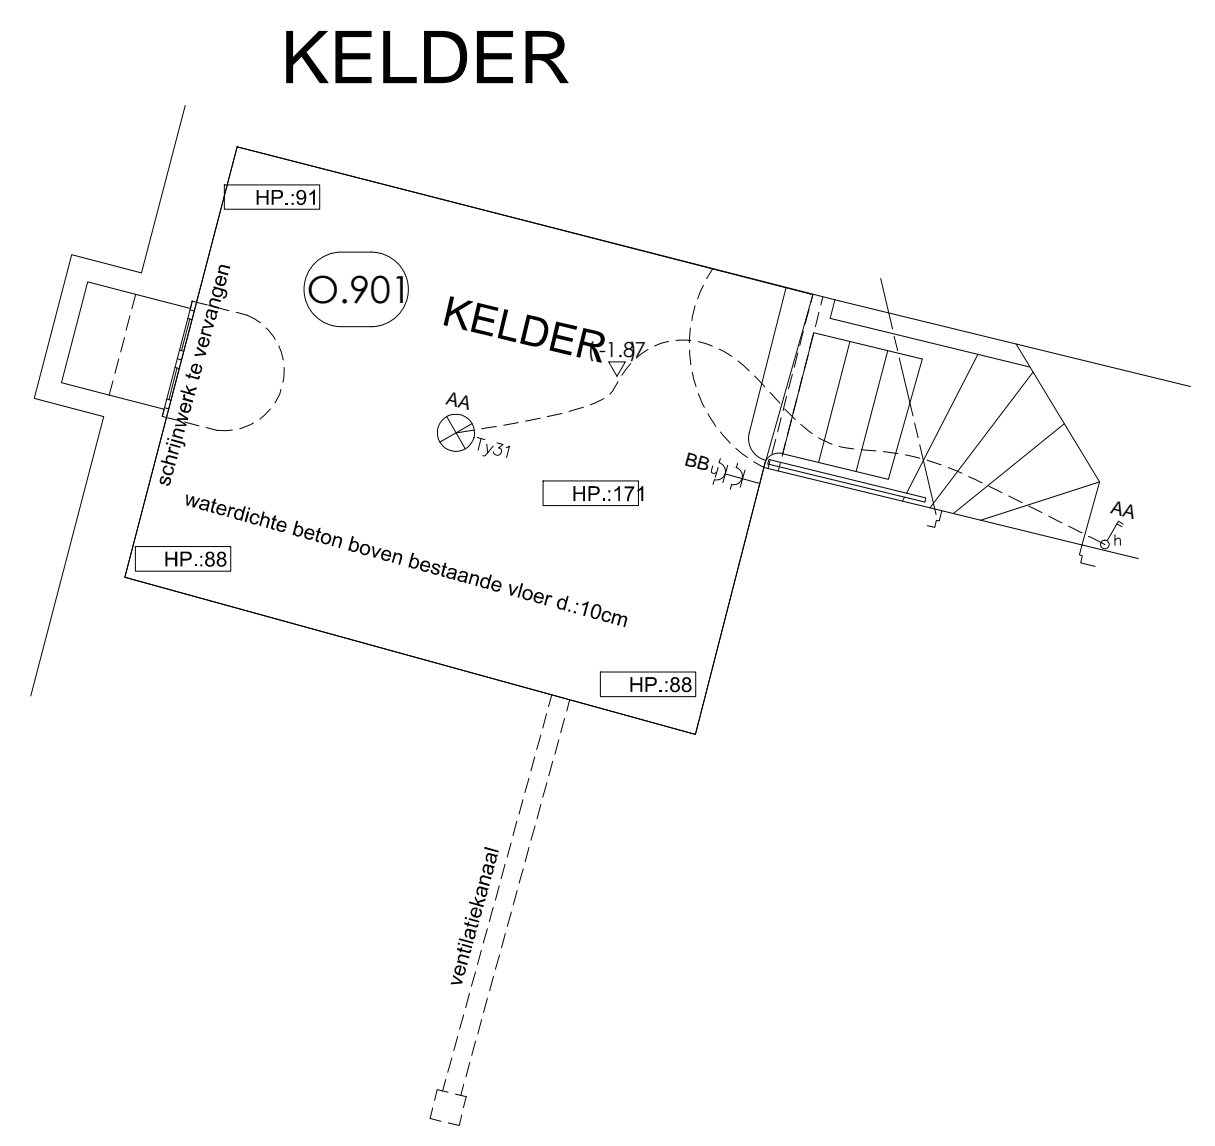

GELIJKVLOERS

VERDIEPING

ZOLDER

LEGENDE

PLANNUMMER: 3372 UV EL 102 DD: Basisplan		3372 UV NT 101 A DO: 23/01/2014		3372 UV NT 111 A DO: 23/01/2014		3372 UV NT 131 A DO: 23/01/2014		3372 UV NT 131 - DO: 23/01/2014	
16A	5 st. Tweepolige automatische schakelaar 16A	13A	13 st. Tweepolige automatische schakelaar met differentieel inrichting 20A - 30mA	25A	2 st. Tweepolige differentieelschakelaar 25A - 30mA	IP20	3 st. Enkelpolige schakelaar - IP20	IP44	1 st. Enkelpolige schakelaar - IP44
IP20	3 st. Dubbelpolige schakelaar - IP20	IP20	16 st. Wisselschakelaar - IP20	IP20	1 st. Dubbelpolige wisselschakelaar - IP20	IP44	2 st. Dubbelpolige schakelaar - IP44	IP44	2 st. Dubbelpolige wisselschakelaar - IP44
IP20	5 st. Kruisschakelaar - IP20	IP20	1 st. Dubbel. schakelaar + controlelampje - IP20	IP20	2 st. Dubbelpolige wisselschakelaar + controlelampje - IP20	IP44	5 st. Kruisschakelaar - IP44	IP44	1 st. Dubbel. schakelaar + controlelampje - IP44
IP20	1 st. Drukknop	IP20	1 st. Bewegingsdetector - buiten	IP44	14 st. Stopcontact met aarding - IP20	IP44	33 st. Dubbel stopcontact met aarding - IP20	IP44	2 st. Stopcontact met aarding - IP44
IP20	2 st. Verlichting	IP44	1 st. Aansluitdoos	IP44	1 st. Droogkast	IP44	1 st. Wasmachine	IP44	1 st. Oven
IP44	1 st. Formuul	IP44	4 st. TV - FM Aansluiting	IP44	5 st. Telefoonaansluiting	IP44	20 st. Lichtpunt	IP44	1 st. Voetwasmachine
IP44	1 st. Armatuur type 21	IP44	1 st. Armatuur type 42	IP44	1 st. Armatuur type 51	IP44	1 st. Armatuur type 61	IP44	1 st. Frigo
IP44	1 st. Armatuur type 43	IP44	1 st. Armatuur type 52	IP44	1 st. Armatuur type 62	IP44	1 st. Armatuur type 63	IP44	1 st. Baller
IP44	1 st. Armatuur type 31	IP44	1 st. Armatuur type 43	IP44	1 st. Armatuur type 52	IP44	1 st. Armatuur type --	IP44	1 st. Parafonie deurstation
IP44	1 st. Armatuur type 43	IP44	1 st. Armatuur type 52	IP44	1 st. Armatuur type 62	IP44	1 st. Armatuur type --	IP44	3 st. Parafonie binnengast
IP44	1 st. Armatuur type 62	IP44	1 st. Armatuur type --	IP44	1 st. Armatuur type --	IP44	1 st. Armatuur type --	IP44	1 st. Parafonie deurstation
IP44	1 st. Armatuur type --	IP44	1 st. Armatuur type --	IP44	1 st. Armatuur type --	IP44	1 st. Armatuur type --	IP44	3 st. Parafonie binnengast